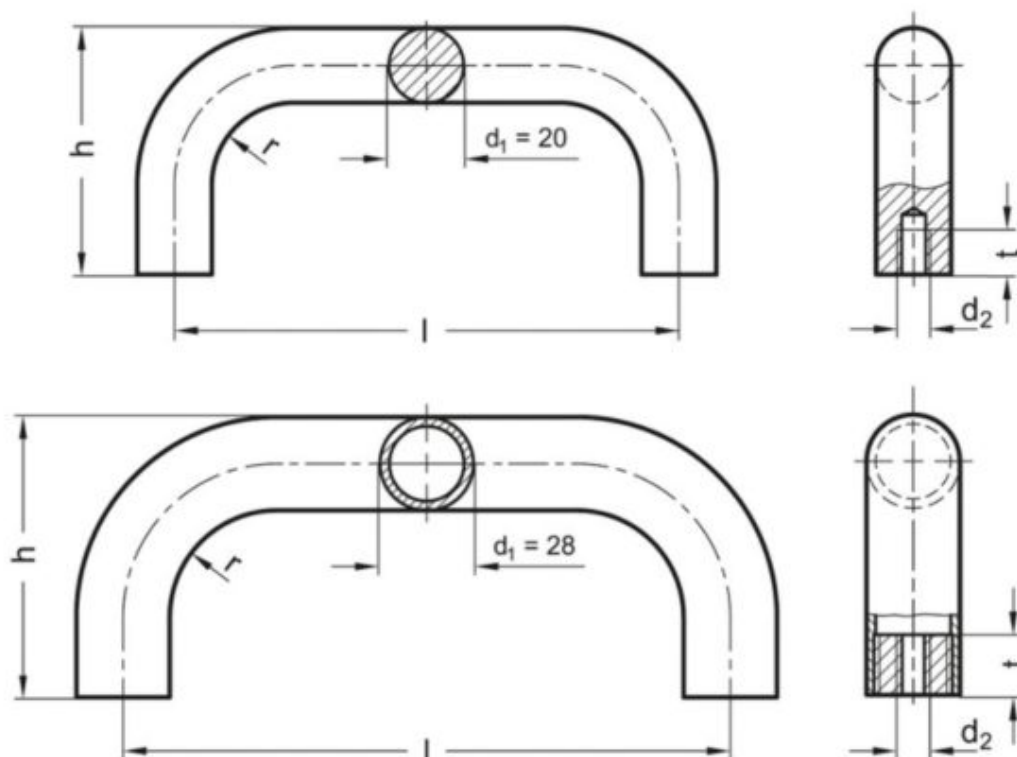

Varenummer: 20165364

Beskrivelse: E+G Bøjlegreb GN 426-AL-20-250-BL

## Mål

d1	= 20
d2	= M8
h	= 68
l	= 250
r	= 22
t min	= 15